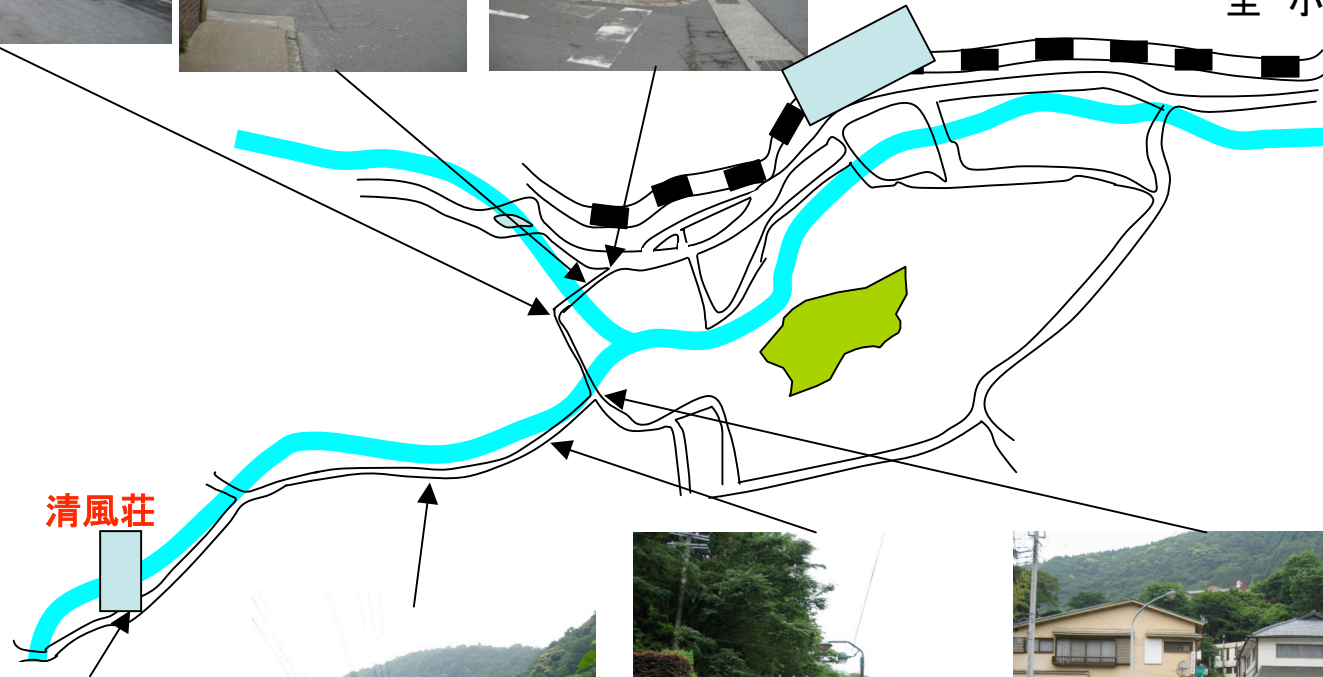

箱根湯本駅

至 小田原

清風荘